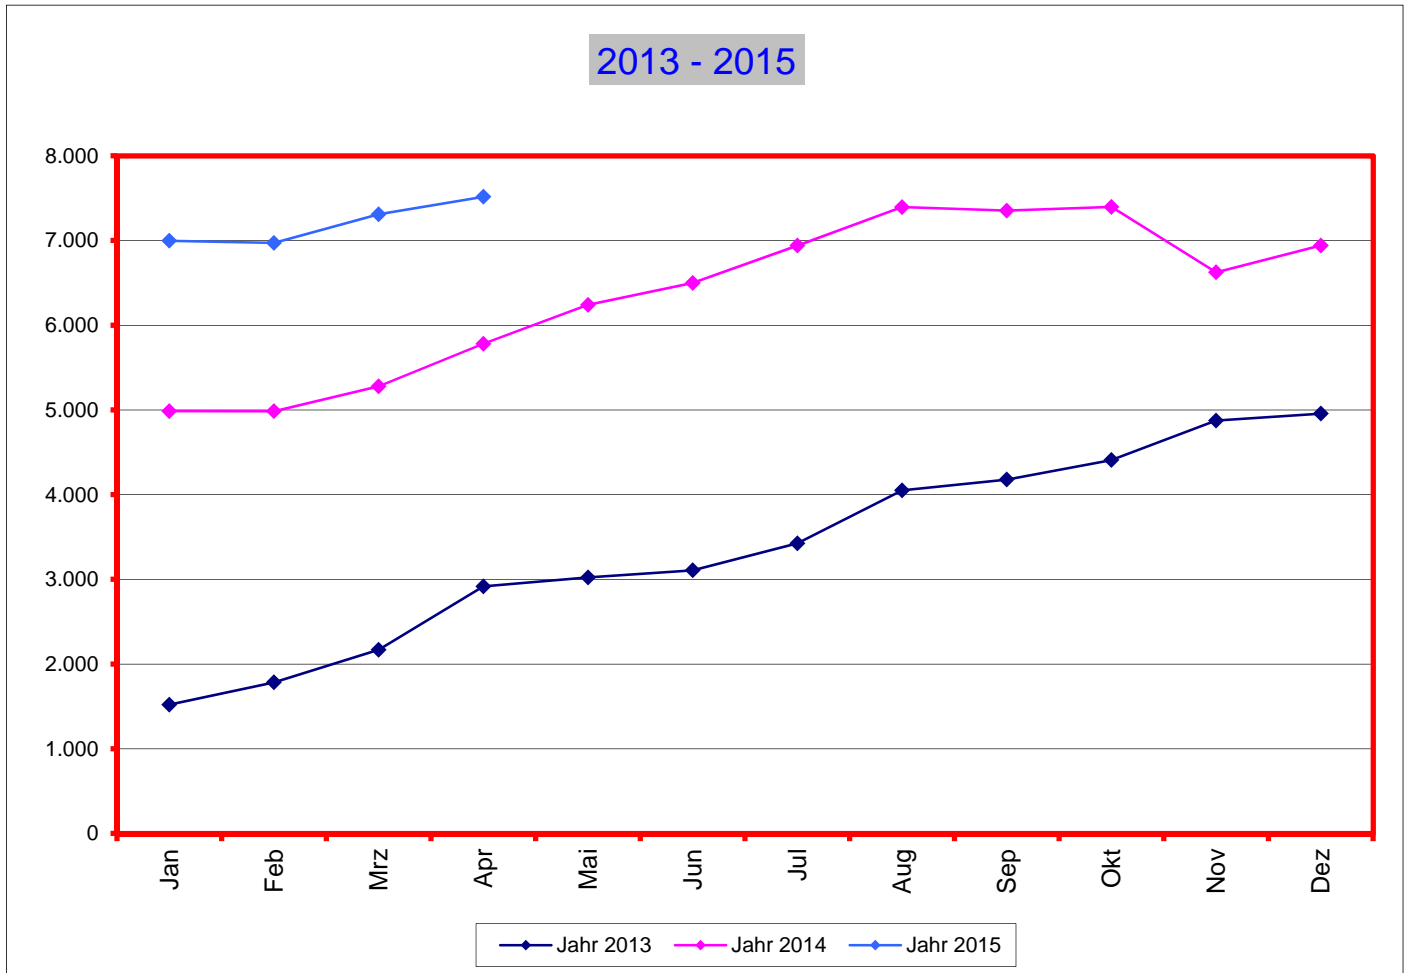

Monatsübersicht (Anzahl Fahrten auf Wochenbasis)

Jahr	Anzahl Fahrten (Wochenbasis)											
	Jan	Feb	Mrz	Apr	Mai	Jun	Jul	Aug	Sep	Okt	Nov	Dez
2013	1.521	1.785	2.169	2.917	3.023	3.107	3.426	4.051	4.179	4.409	4.875	4.957
2014	4.986	4.985	5.279	5.782	6.241	6.500	6.941	7.395	7.354	7.397	6.625	6.942
2015	6.998	6.972	7.310	7.517								